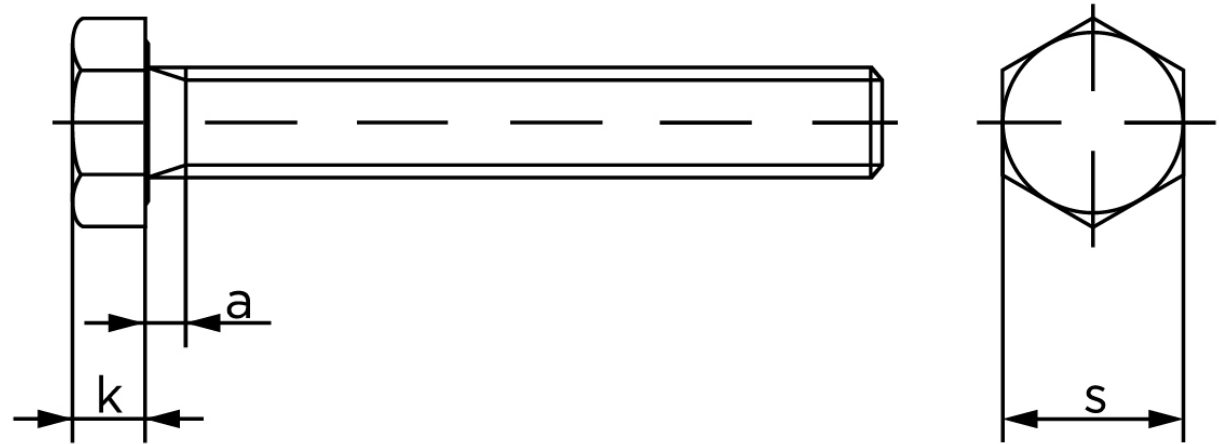

## Sætskrue DIN 933 Elforzinket Stål Kl. 8.8 M16x30 (50 Stk)

SKU: 009338100160030

GTIN:

Norm	DIN 933
Dimensions	16
S <sub>ISO/DIN</sub>	24
k	10
a <sup>max.</sup>	6

Bemærk disse data er vejlede, og informationerne skal anses som vejledende, Bolte.dk stiller ingen garanti eller kan stilles til ansvar for overstående datatabel. Er du i tvivl så kontakt os på 75154999.