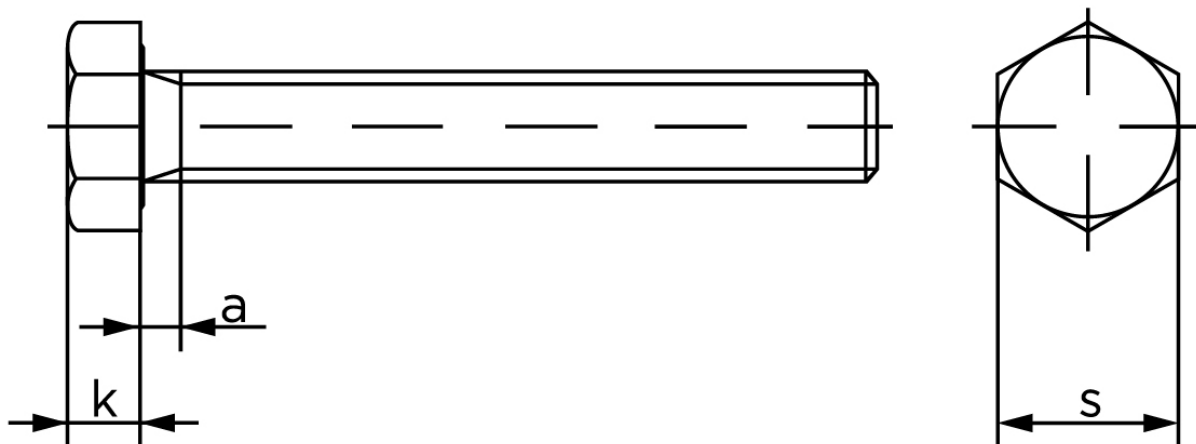

## Sætskrue DIN 933 Super Duplex M16x320

SKU: 009338100160320-SD

GTIN:

Norm	DIN 933
Dimensions	16
S <sub>ISO/DIN</sub>	24
k	10
a <sup>max.</sup>	6

Bemærk disse data er vejlede, og informationerne skal anses som vejledende, Bolte.dk stiller ingen garanti eller kan stilles til ansvar for overstående datatabel. Er du i tvivl så kontakt os på 75154999.