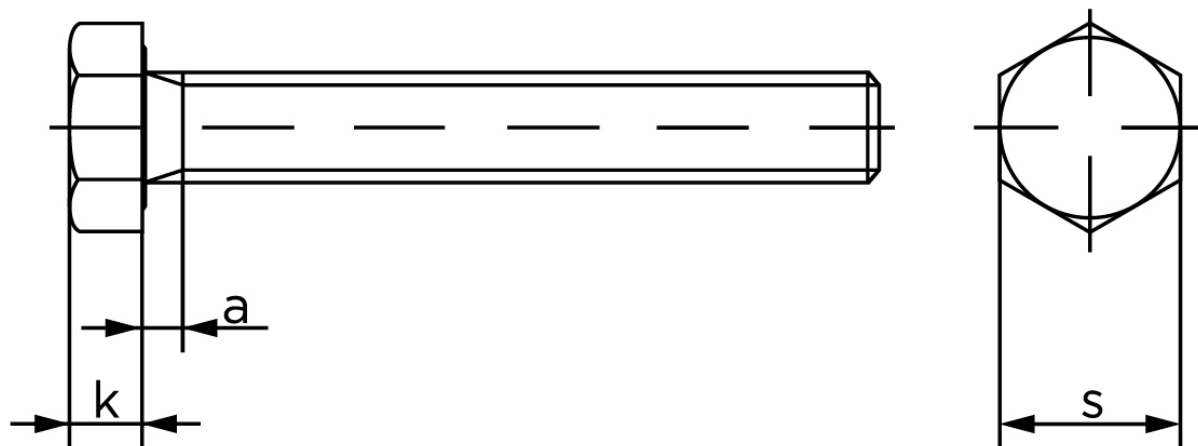

# BOLTE

KVALITETSSKRUER OG -BOLTE PÅ NETTET

## Sætskrue DIN 933 Varmforzinket Stål Kl. 8.8 M16x50 (50 Stk)

SKU: 009338200160050

GTIN:

Norm	DIN 933
Dimensions	16
S <sub>ISO/DIN</sub>	24
k	10
a <sup>max.</sup>	6

Bemærk disse data er vejlede, og informationerne skal anses som vejledende, Bolte.dk stiller ingen garanti eller kan stilles til ansvar for overstående datatabel. Er du i tvivl så kontakt os på 75154999.