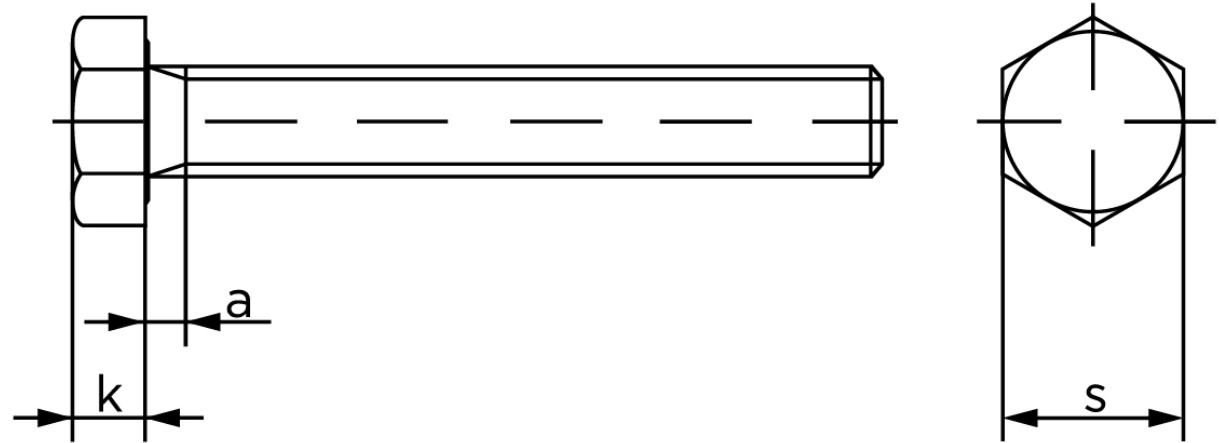

Sætskrue DIN 933 Zinkflake Behandlet (flZn/TL 480h) Stål Kl. 10.9 M16x55 (50 Stk)

SKU: 009333540160055

GTIN:

Norm	DIN 933
Dimensions	16
S _{ISO/DIN}	24
k	10
a ^{max.}	6

Bemærk disse data er vejlede, og informationerne skal anses som vejledende, Bolte.dk stiller ingen garanti eller kan stilles til ansvar for overstående datatabel. Er du i tvivl så kontakt os på 75154999.