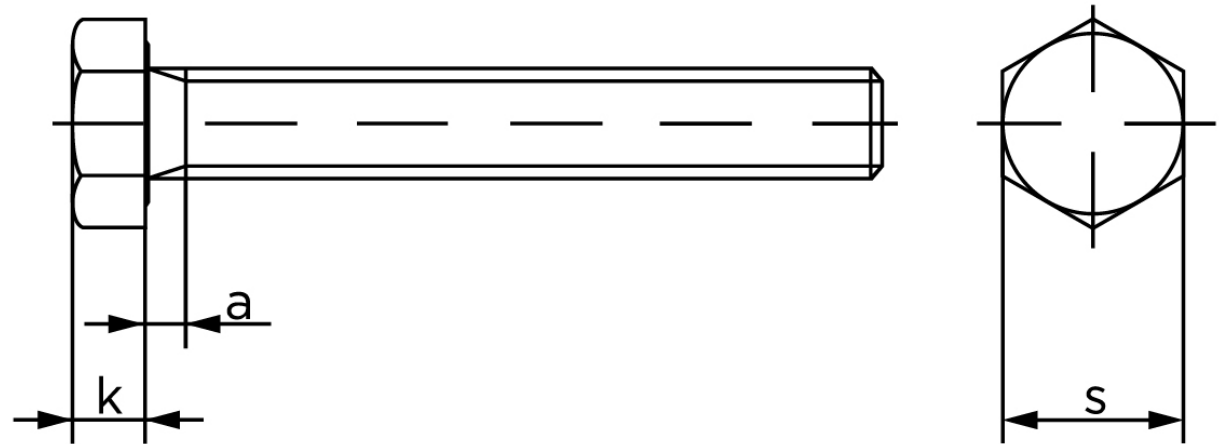

## Sætskrue DIN 933 Gulforzinket Stål 8.8 M16x55

SKU: 009338600160055

GTIN:

Norm	DIN 933
Dimensions	16
SISO/DIN	24
k	10
a <sup>max.</sup>	6

Bemærk disse data er vejlede, og informationerne skal anses som vejledende, Bolte.dk stiller ingen garanti eller kan stilles til ansvar for overstående datatabel. Er du i tvivl så kontakt os på 75154999.