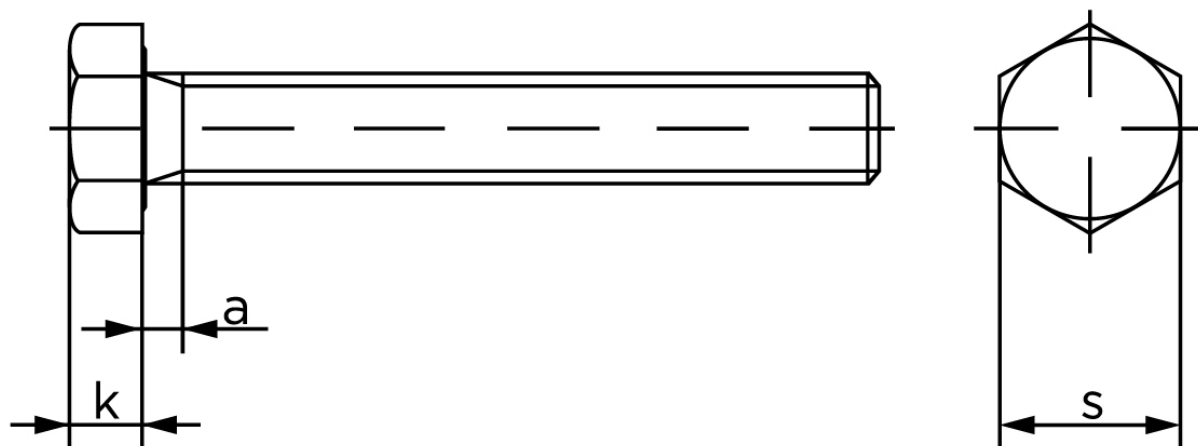

Sætskrue DIN 933 Rustfri A2-70 M16x55 (25 Stk)

SKU: 009339200160055

GTIN:

Norm	DIN 933
Dimensions	16
S _{ISO/DIN}	24
k	10
a ^{max.}	6

Bemærk disse data er vejlede, og informationerne skal anses som vejledende, Bolte.dk stiller ingen garanti eller kan stilles til ansvar for overstående datatabel. Er du i tvivl så kontakt os på 75154999.