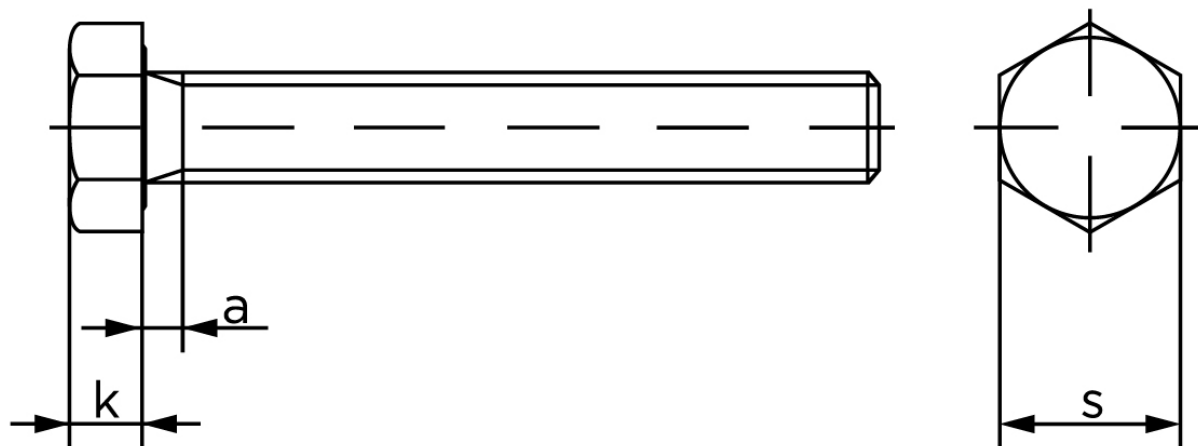

## Sætskrue DIN 933 Elforzinket (8 TLP) Stål Kl. 8.8 M16x60 (50 Stk)

SKU: 009333490160060

GTIN:

Norm	DIN 933
Dimensions	16
S <sub>ISO/DIN</sub>	24
k	10
a <sup>max.</sup>	6

Bemærk disse data er vejlede, og informationerne skal anses som vejledende, Bolte.dk stiller ingen garanti eller kan stilles til ansvar for overstående datatabel. Er du i tvivl så kontakt os på 75154999.