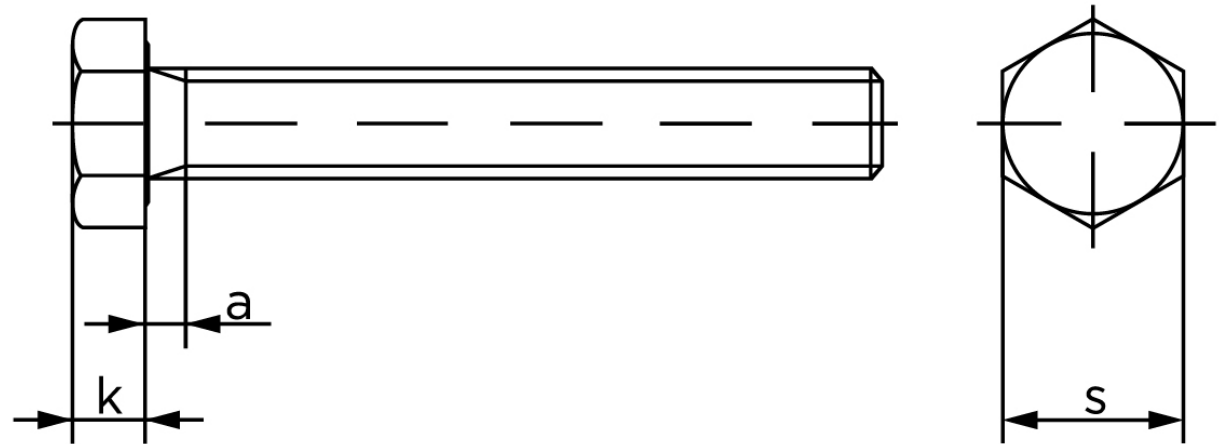

Sætskrue DIN 933 Messing M16x60 (10 Stk)

SKU: 009337000160060

GTIN:

Norm	DIN 933
Dimensions	16
SISO/DIN	24
k	10
a ^{max.}	6

Bemærk disse data er vejlede, og informationerne skal anses som vejledende, Bolte.dk stiller ingen garanti eller kan stilles til ansvar for overstående datatabel. Er du i tvivl så kontakt os på 75154999.