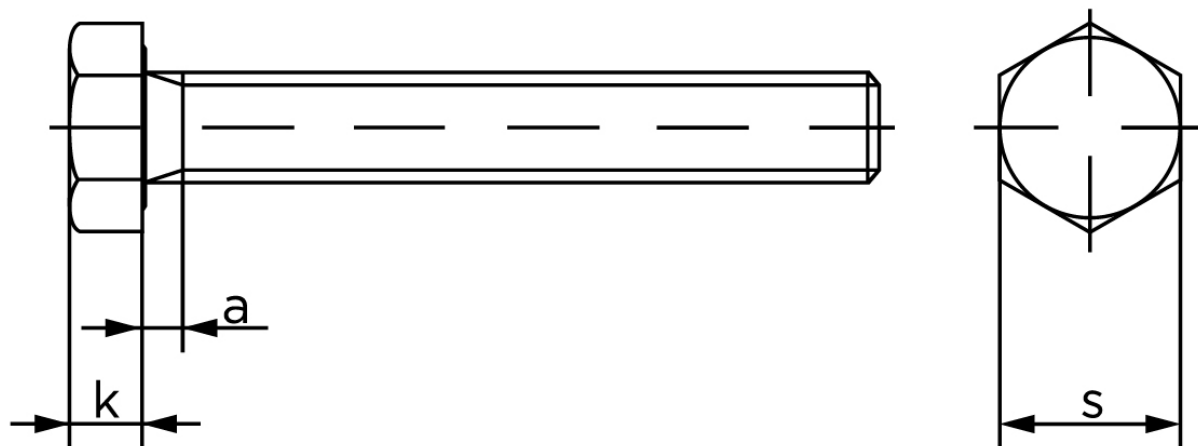

Sætskrue DIN 933 Elforzinket (8 TLP) Stål Kl. 8.8 M16x65 (25 Stk)

SKU: 009333490160065

GTIN:

Norm	DIN 933
Dimensions	16
S _{ISO/DIN}	24
k	10
a ^{max.}	6

Bemærk disse data er vejlede, og informationerne skal anses som vejledende, Bolte.dk stiller ingen garanti eller kan stilles til ansvar for overstående datatabel. Er du i tvivl så kontakt os på 75154999.