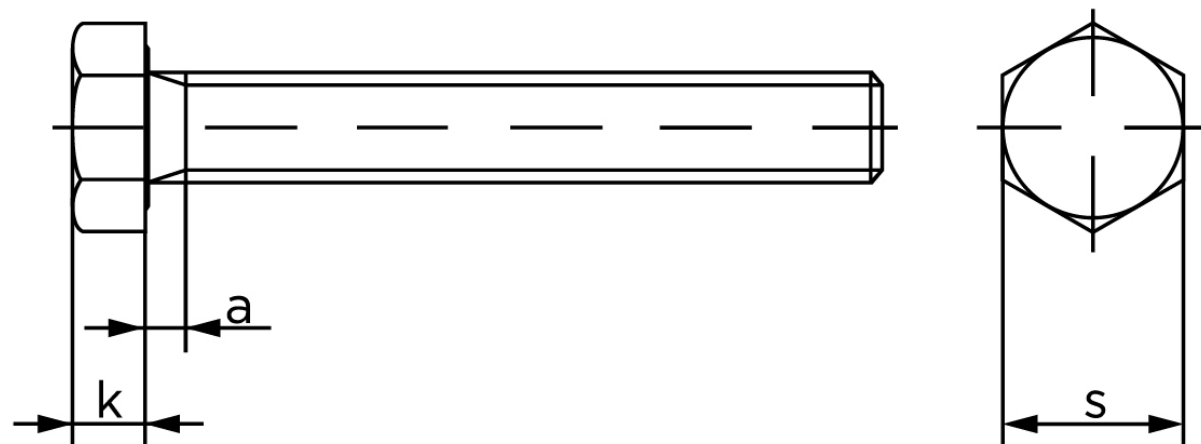

Sætskrue DIN 933 Elforzinket Stål Kl. 8.8 M16x65 (25 Stk)

SKU: 009338100160065

GTIN:

Norm	DIN 933
Dimensions	16
S _{ISO/DIN}	24
k	10
a ^{max.}	6

Bemærk disse data er vejlede, og informationerne skal anses som vejledende, Bolte.dk stiller ingen garanti eller kan stilles til ansvar for overstående datatabel. Er du i tvivl så kontakt os på 75154999.