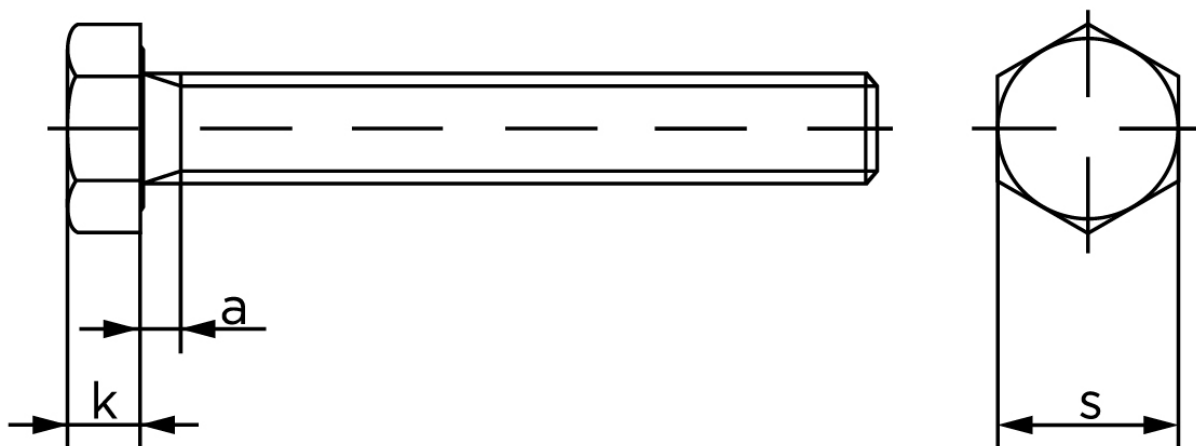

Sætskrue DIN 933 Gulforzinket Stål 8.8 M16x85

SKU: 009338600160085

GTIN:

Norm	DIN 933
Dimensions	16
SISO/DIN	24
k	10
a ^{max.}	6

Bemærk disse data er vejlede, og informationerne skal anses som vejledende, Bolte.dk stiller ingen garanti eller kan stilles til ansvar for overstående datatabel. Er du i tvivl så kontakt os på 75154999.