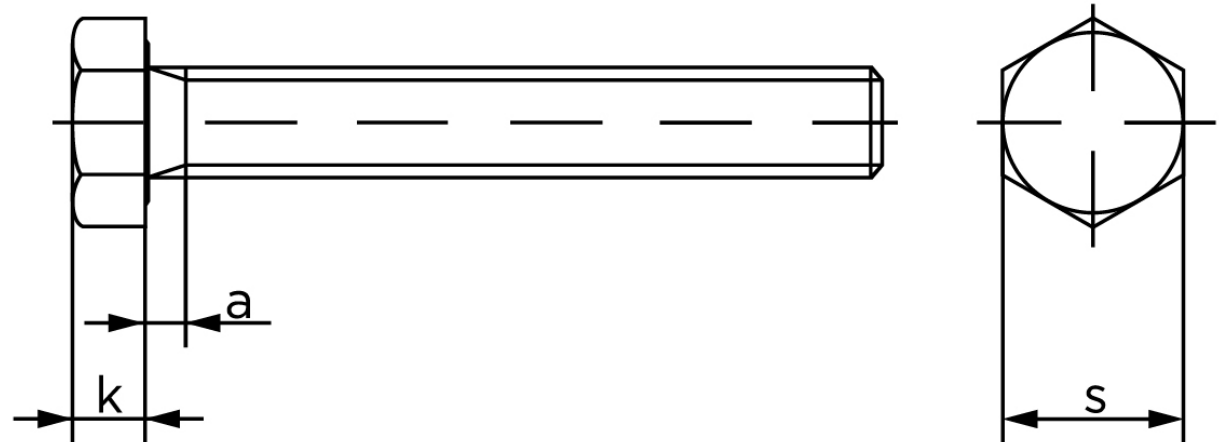

Sætskrue DIN 933 Zinkflake Behandlet (flZn/TL 480h) Stål Kl. 10.9 M16x90 (25 Stk)

SKU: 009333540160090

GTIN:

Norm	DIN 933
Dimensions	16
S _{ISO/DIN}	24
k	10
a ^{max.}	6

Bemærk disse data er vejlede, og informationerne skal anses som vejledende, Bolte.dk stiller ingen garanti eller kan stilles til ansvar for overstående datatabel. Er du i tvivl så kontakt os på 75154999.