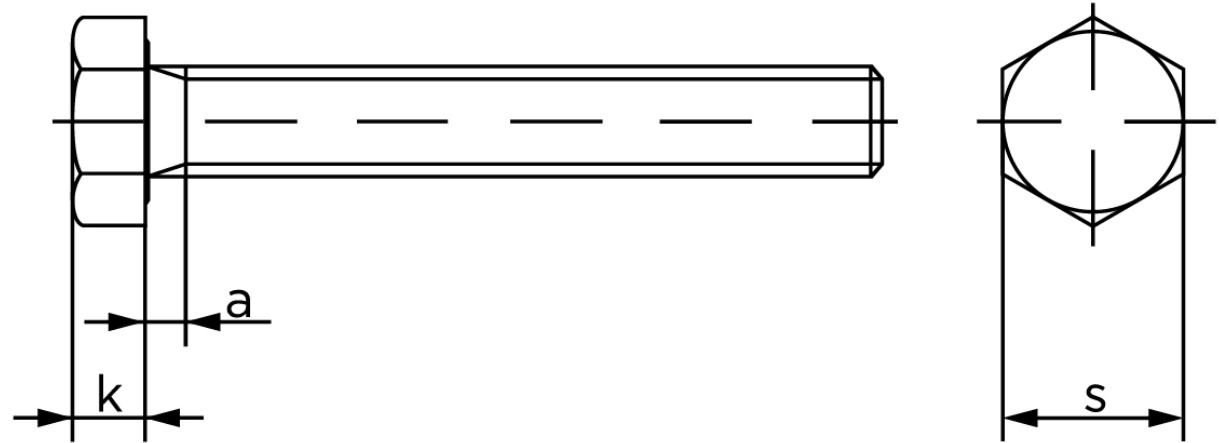

## Sætskrue DIN 933 Ubehandlet Stål Kl. 10.9 M18x160 (25 Stk)

SKU: 009331000180160

GTIN:

Norm	DIN 933
Dimensions	18
SIISO/DIN	27
k	11,5
a <sup>max.</sup>	7,5

Bemærk disse data er vejlede, og informationerne skal anses som vejledende, Bolte.dk stiller ingen garanti eller kan stilles til ansvar for overstående datatabel. Er du i tvivl så kontakt os på 75154999.