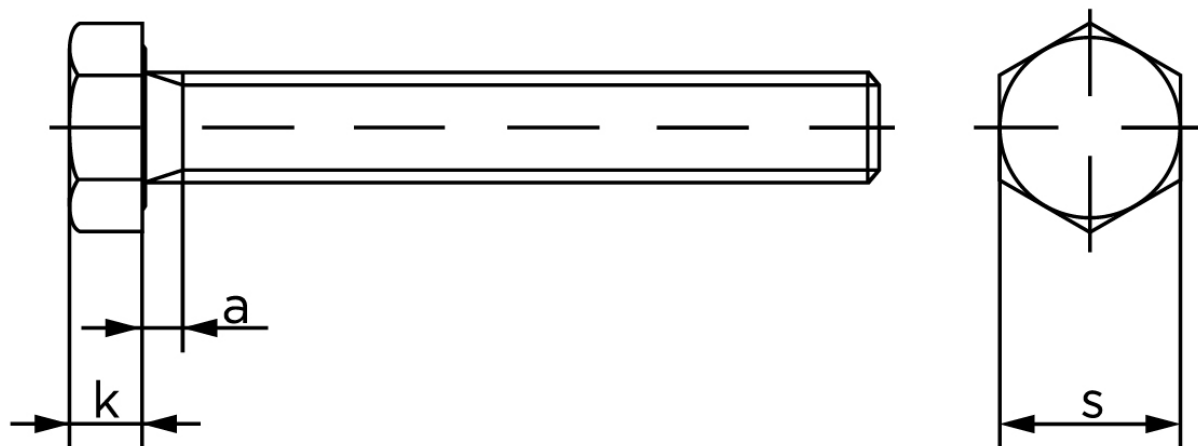

Sætskrue DIN 933 Elforzinket (A2F) Stål Kl. 10.9 M18x50 (50 Stk)

SKU: 009331100180050

GTIN:

Norm	DIN 933
Dimensions	18
SISO/DIN	27
k	11,5
a ^{max.}	7,5

Bemærk disse data er vejlede, og informationerne skal anses som vejledende, Bolte.dk stiller ingen garanti eller kan stilles til ansvar for overstående datatabel. Er du i tvivl så kontakt os på 75154999.