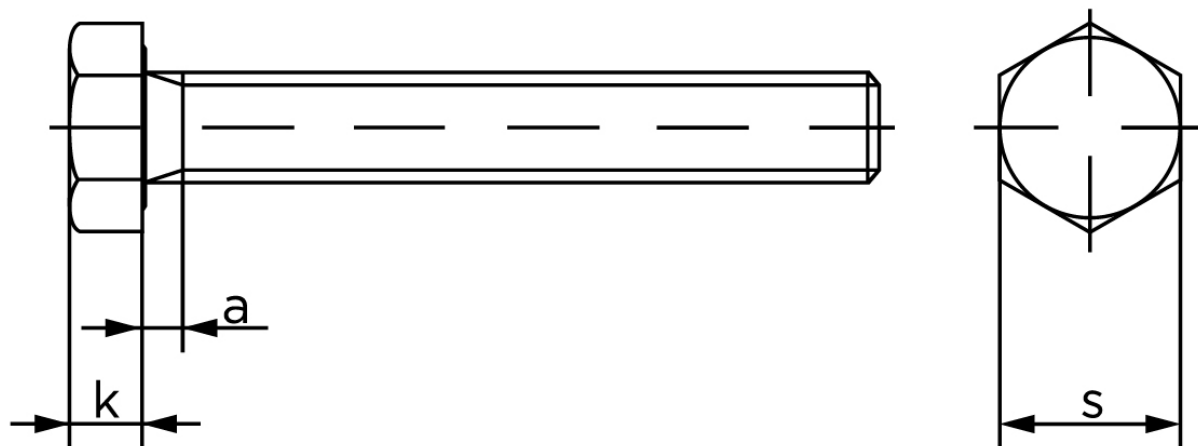

Sætskrue DIN 933 Ubehandlet Stål Kl. 10.9 M18x55 (25 Stk)

SKU: 009331000180055

GTIN:

Norm	DIN 933
Dimensions	18
SISO/DIN	27
k	11,5
a ^{max.}	7,5

Bemærk disse data er vejlede, og informationerne skal anses som vejledende, Bolte.dk stiller ingen garanti eller kan stilles til ansvar for overstående datatabel. Er du i tvivl så kontakt os på 75154999.