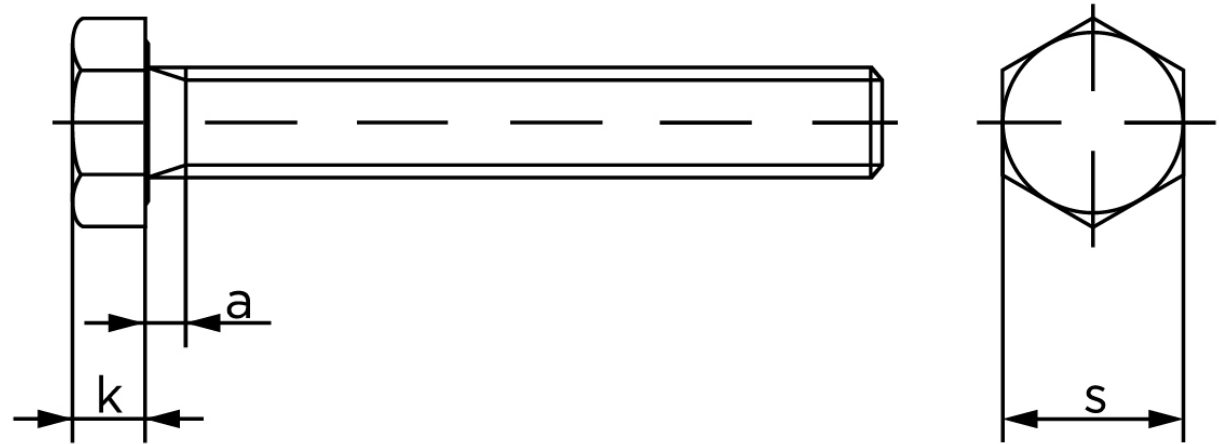

Sætskrue DIN 933 Rustfri-Syrefast A4-70 M18x60 (1 Stk)

SKU: 009339400180060

GTIN:

Norm	DIN 933
Dimensions	18
SIISO/DIN	27
k	11,5
a ^{max.}	7,5

Bemærk disse data er vejlede, og informationerne skal anses som vejledende, Bolte.dk stiller ingen garanti eller kan stilles til ansvar for overstående datatabel. Er du i tvivl så kontakt os på 75154999.