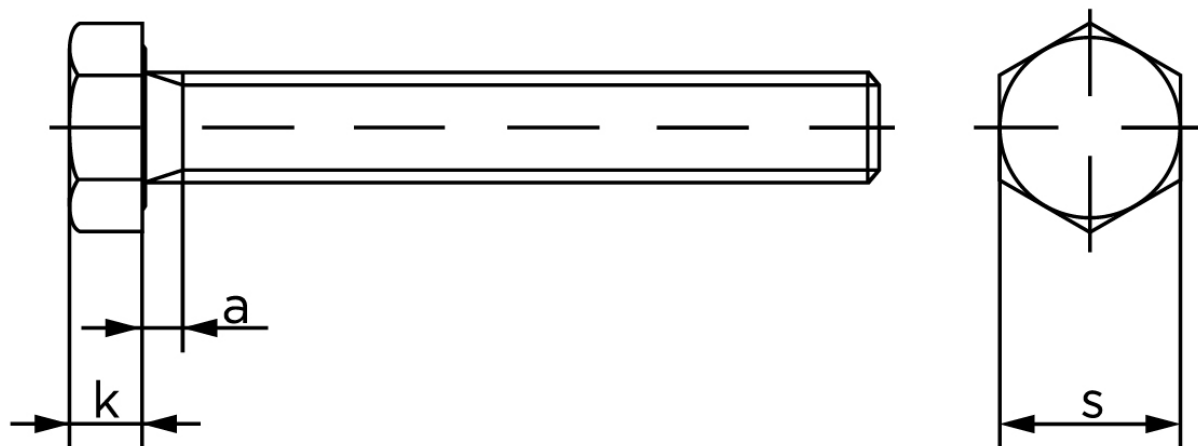

Sætskrue DIN 933 Ubehandlet Stål Kl. 8.8 M18x85 (25 Stk)

SKU: 009338000180085

GTIN:

Norm	DIN 933
Dimensions	18
SISO/DIN	27
k	11,5
a ^{max.}	7,5

Bemærk disse data er vejlede, og informationerne skal anses som vejledende, Bolte.dk stiller ingen garanti eller kan stilles til ansvar for overstående datatabel. Er du i tvivl så kontakt os på 75154999.