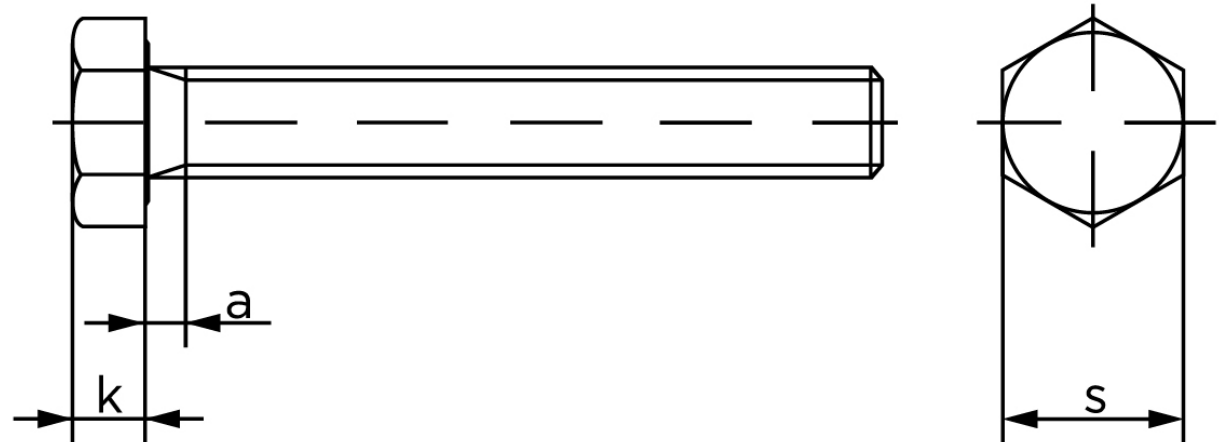

Sætskrue DIN 933 Ubehandlet Stål Kl. 10.9 M20x110 (25 Stk)

SKU: 009331000200110

GTIN:

Norm	DIN 933
Dimensions	20
SIISO/DIN	30
k	12,5
a ^{max.}	7,5

Bemærk disse data er vejlede, og informationerne skal anses som vejledende, Bolte.dk stiller ingen garanti eller kan stilles til ansvar for overstående datatabel. Er du i tvivl så kontakt os på 75154999.