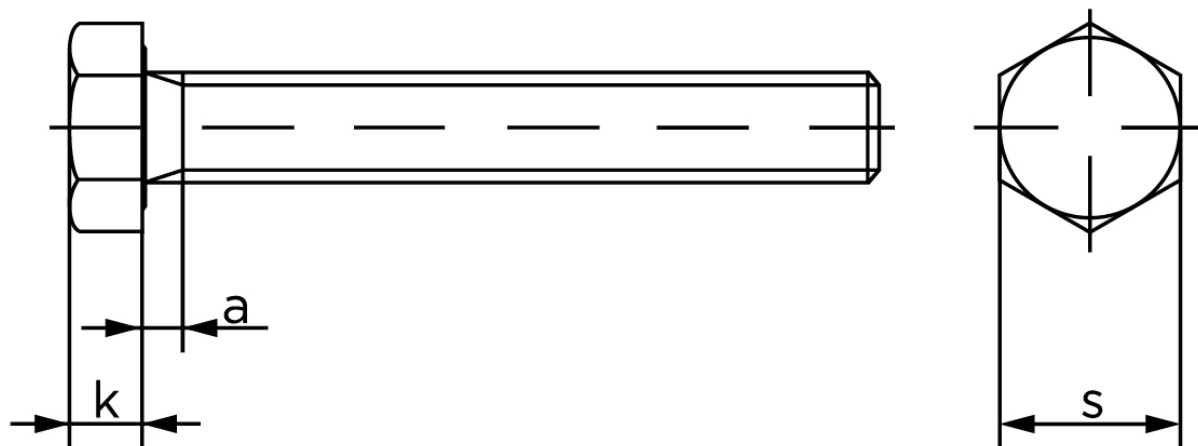

Sætskrue DIN 933 Elforzinket (8 TLP) Stål Kl. 8.8 M20x110 (25 Stk)

SKU: 009333490200110

GTIN:

Norm	DIN 933
Dimensions	20
SISO/DIN	30
k	12,5
a^{max.}	7,5

Bemærk disse data er vejlede, og informationerne skal anses som vejledende, Bolte.dk stiller ingen garanti eller kan stilles til ansvar for overstående datatabel. Er du i tvivl så kontakt os på 75154999.

Vil du vide mere om dette produkt
Forespørg pris her