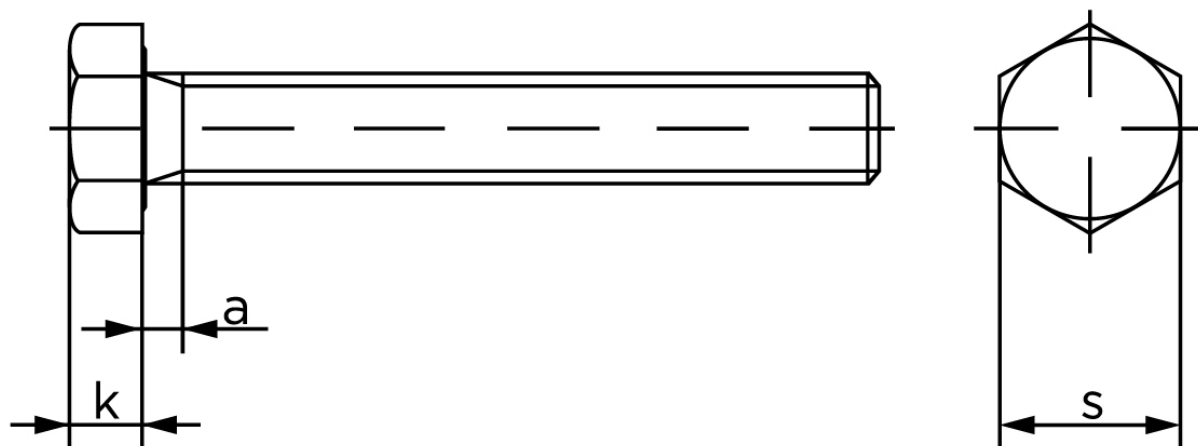

Sætskrue DIN 933 Ubehandlet Stål 5.6 M20x110

SKU: 009335040200110

GTIN:

Norm	DIN 933
Dimensions	20
SISO/DIN	30
k	12,5
a ^{max.}	7,5

Bemærk disse data er vejlede, og informationerne skal anses som vejledende, Bolte.dk stiller ingen garanti eller kan stilles til ansvar for overstående datatabel. Er du i tvivl så kontakt os på 75154999.