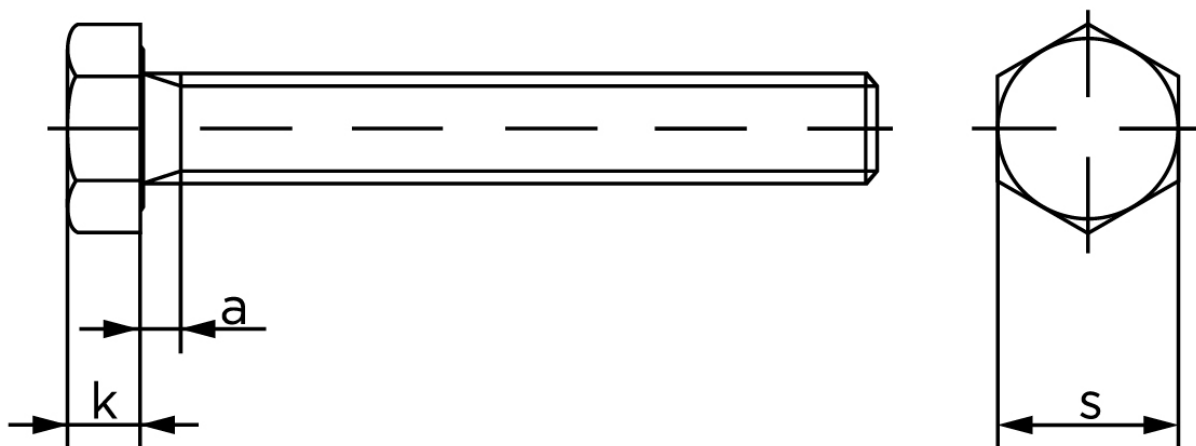

Sætskrue DIN 933 Gulforzinket Stål 8.8 M20x110

SKU: 009338600200110

GTIN:

Norm	DIN 933
Dimensions	20
SISO/DIN	30
k	12,5
a ^{max.}	7,5

Bemærk disse data er vejlede, og informationerne skal anses som vejledende, Bolte.dk stiller ingen garanti eller kan stilles til ansvar for overstående datatabel. Er du i tvivl så kontakt os på 75154999.