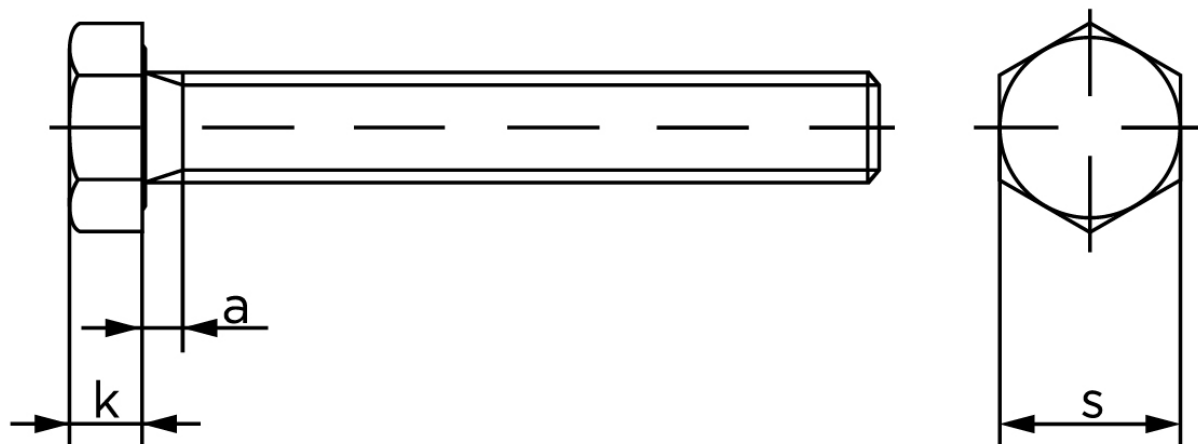

Sætskrue DIN 933 Elforzinket Stål Kl. 8.8 M20x120 (25 Stk)

SKU: 009338100200120

GTIN:

Norm	DIN 933
Dimensions	20
SIISO/DIN	30
k	12,5
a ^{max.}	7,5

Bemærk disse data er vejlede, og informationerne skal anses som vejledende, Bolte.dk stiller ingen garanti eller kan stilles til ansvar for overstående datatabel. Er du i tvivl så kontakt os på 75154999.