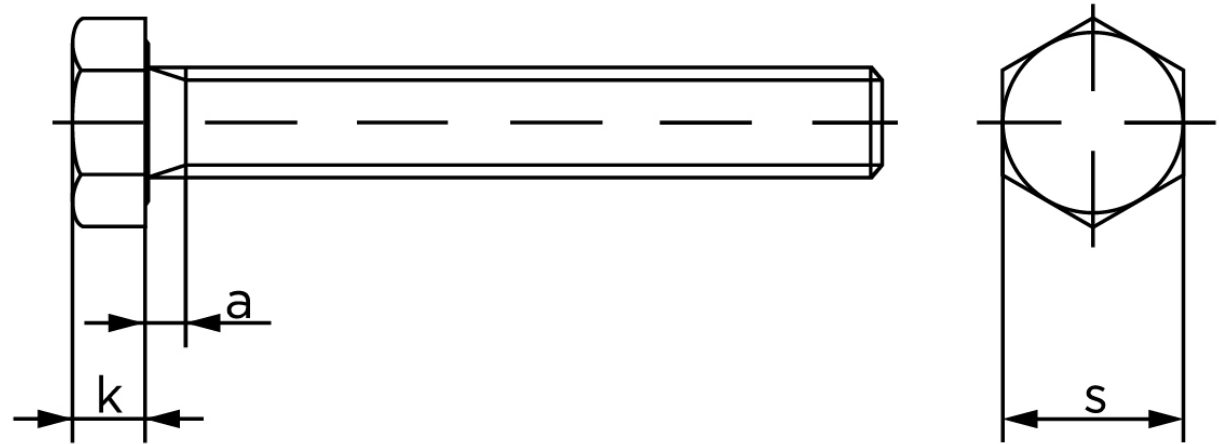

Sætskrue DIN 933 Ubehandlet Stål Kl. 10.9 M20x150 (25 Stk)

SKU: 009331000200150

GTIN:

Norm	DIN 933
Dimensions	20
SIISO/DIN	30
k	12,5
a ^{max.}	7,5

Bemærk disse data er vejlede, og informationerne skal anses som vejledende, Bolte.dk stiller ingen garanti eller kan stilles til ansvar for overstående datatabel. Er du i tvivl så kontakt os på 75154999.