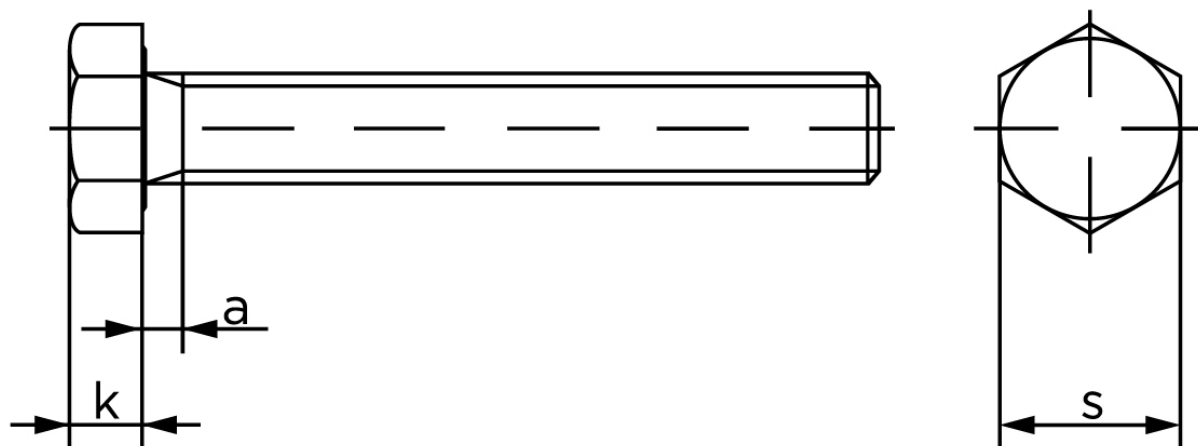

Sætskrue DIN 933 Duplex M20x160

SKU: 009338100200160-S

GTIN:

Norm	DIN 933
Dimensions	20
SISO/DIN	30
k	12,5
a ^{max.}	7,5

Bemærk disse data er vejlede, og informationerne skal anses som vejledende, Bolte.dk stiller ingen garanti eller kan stilles til ansvar for overstående datatabel. Er du i tvivl så kontakt os på 75154999.