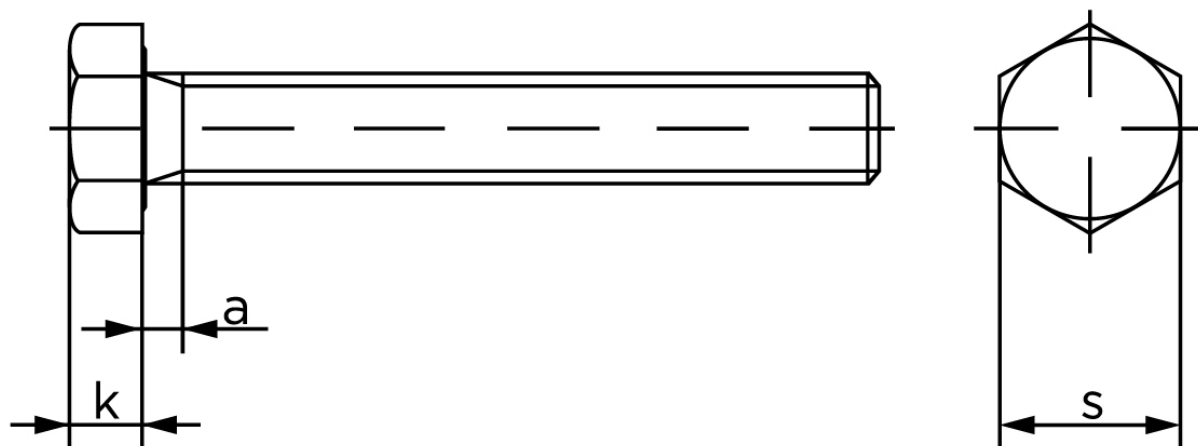

## Sætskrue DIN 933 Stål A320-L7M M20x210

SKU: 009338100200210-L7M

GTIN:

Norm	DIN 933
Dimensions	20
SISO/DIN	30
k	12,5
a <sup>max.</sup>	7,5

Bemærk disse data er vejlede, og informationerne skal anses som vejledende, Bolte.dk stiller ingen garanti eller kan stilles til ansvar for overstående datatabel. Er du i tvivl så kontakt os på 75154999.