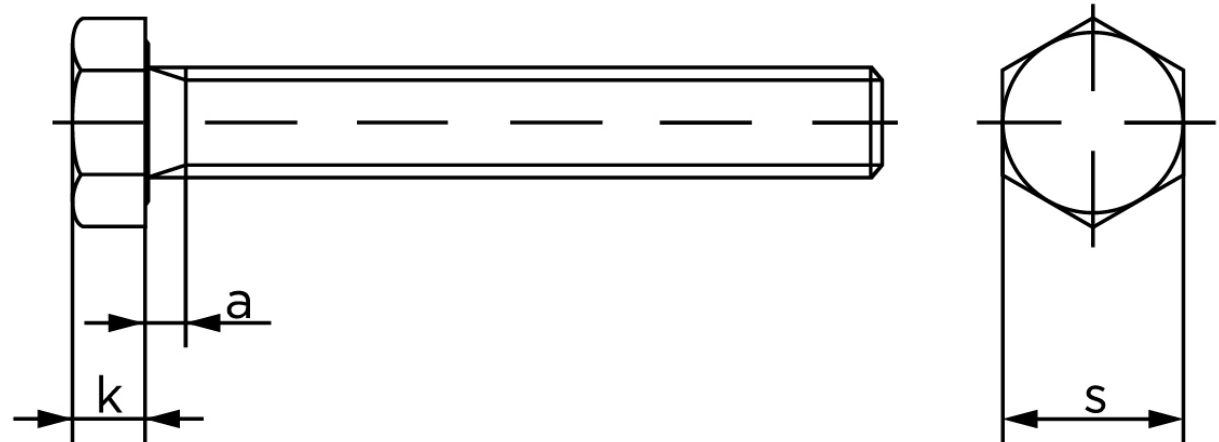

Sætskrue DIN 933 Elforzinket (8 TLP) Stål Kl. 8.8 M20x35 (25 Stk)

SKU: 009333490200035

GTIN:

Norm	DIN 933
Dimensions	20
SISO/DIN	30
k	12,5
a ^{max.}	7,5

Bemærk disse data er vejlede, og informationerne skal anses som vejledende, Bolte.dk stiller ingen garanti eller kan stilles til ansvar for overstående datatabel. Er du i tvivl så kontakt os på 75154999.