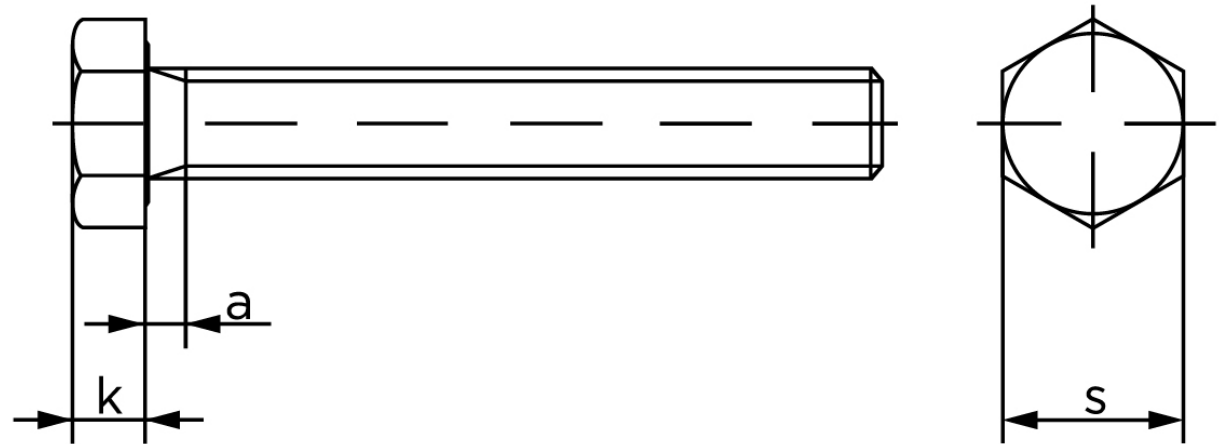

Sætskrue DIN 933 Stål A197-B7 M20x40

SKU: 009338100200040-B7

GTIN:

Norm	DIN 933
Dimensions	20
SISO/DIN	30
k	12,5
a ^{max.}	7,5

Bemærk disse data er vejlede, og informationerne skal anses som vejledende, Bolte.dk stiller ingen garanti eller kan stilles til ansvar for overstående datatabel. Er du i tvivl så kontakt os på 75154999.