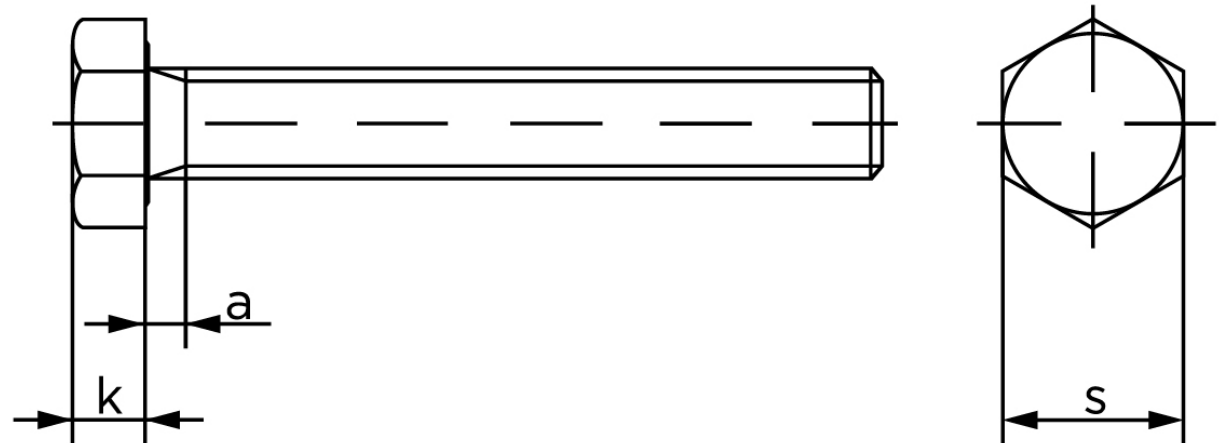

Sætskrue DIN 933 Rustfri-Syrefast A4 M20x40 (25 Stk)

SKU: 009339480200040

GTIN:

Norm	DIN 933
Dimensions	20
SISO/DIN	30
k	12,5
a ^{max.}	7,5

Bemærk disse data er vejlede, og informationerne skal anses som vejledende, Bolte.dk stiller ingen garanti eller kan stilles til ansvar for overstående datatabel. Er du i tvivl så kontakt os på 75154999.