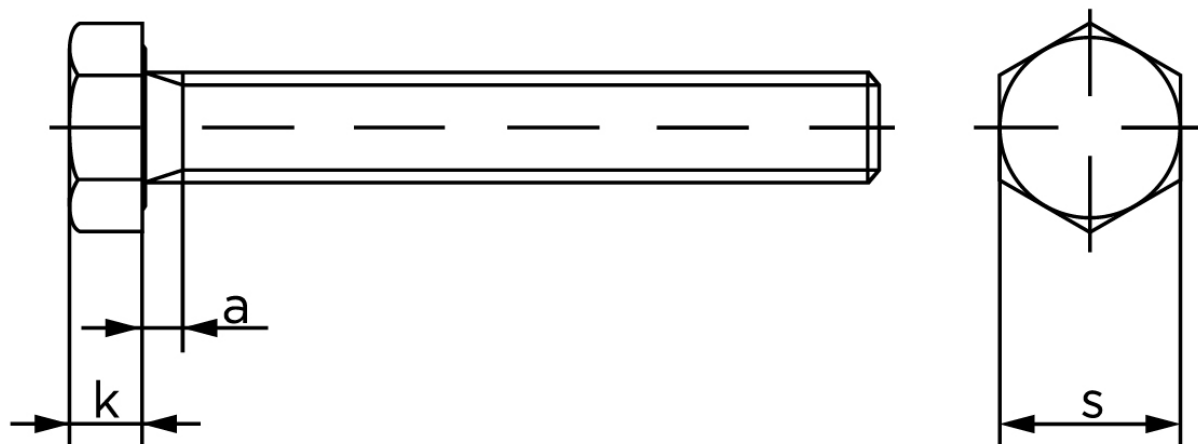

Sætskrue DIN 933 Zinkflake Behandlet (flZn/TL 480h) Stål Kl. 8.8 M20x50 (25 Stk)

SKU: 009333530200050

GTIN:

Norm	DIN 933
Dimensions	20
SISO/DIN	30
k	12,5
a ^{max.}	7,5

Bemærk disse data er vejlede, og informationerne skal anses som vejledende, Bolte.dk stiller ingen garanti eller kan stilles til ansvar for overstående datatabel. Er du i tvivl så kontakt os på 75154999.