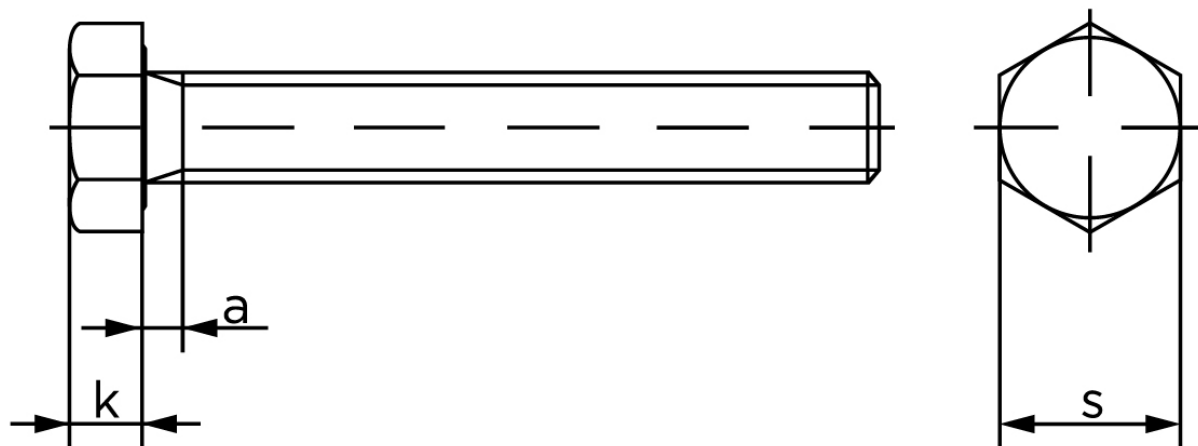

Sætskrue DIN 933 Zinkflake Behandlet (flZn/TL 480h) Stål Kl. 10.9 M20x50 (25 Stk)

SKU: 009333540200050

GTIN:

Norm	DIN 933
Dimensions	20
SISO/DIN	30
k	12,5
a ^{max.}	7,5

Bemærk disse data er vejlede, og informationerne skal anses som vejledende, Bolte.dk stiller ingen garanti eller kan stilles til ansvar for overstående datatabel. Er du i tvivl så kontakt os på 75154999.