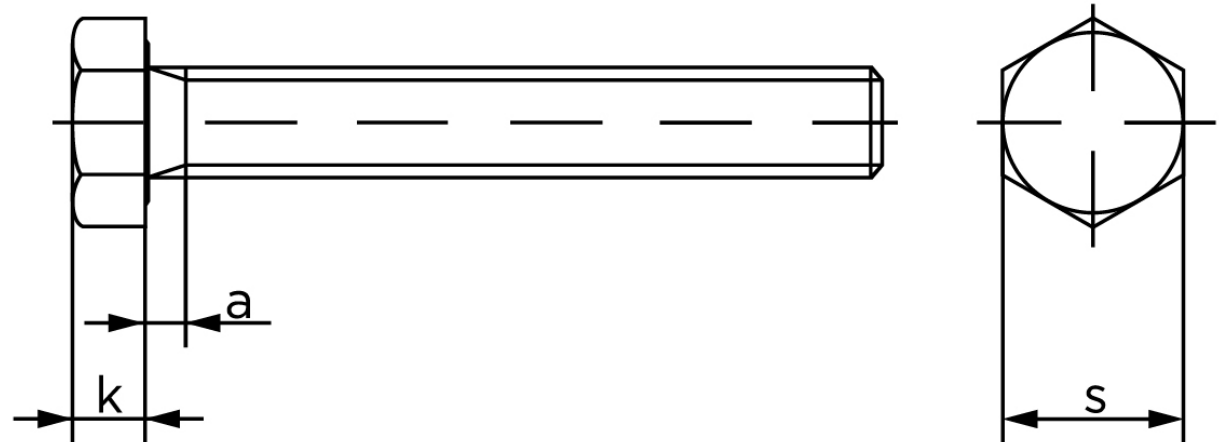

Sætskrue DIN 933 Ubehandlet Stål Kl. 12.9 M20x55 (25 Stk)

SKU: 009332000200055

GTIN:

Norm	DIN 933
Dimensions	20
SIISO/DIN	30
k	12,5
a ^{max.}	7,5

Bemærk disse data er vejlede, og informationerne skal anses som vejledende, Bolte.dk stiller ingen garanti eller kan stilles til ansvar for overstående datatabel. Er du i tvivl så kontakt os på 75154999.