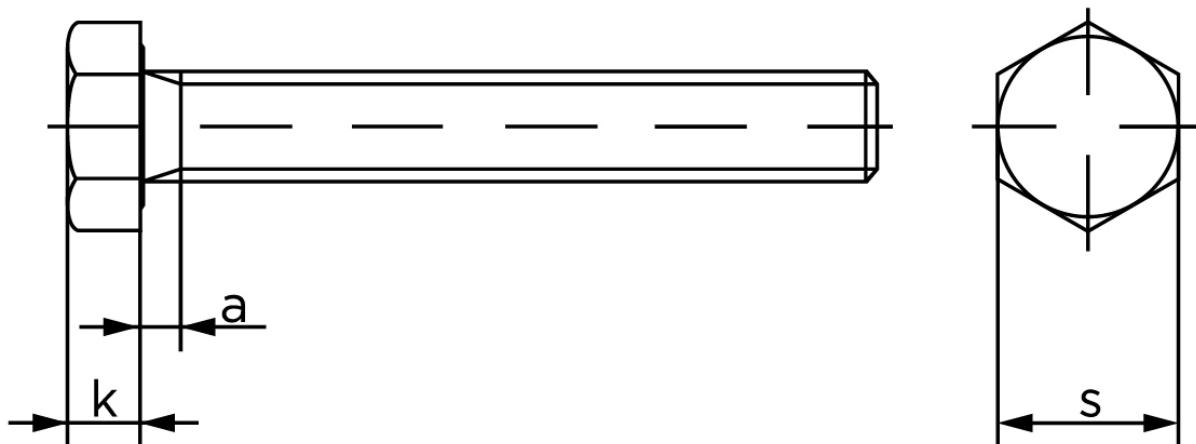

## Sætskrue DIN 933 Super Duplex M20x60

SKU: 009338100200060-SD

GTIN:

Norm	DIN 933
Dimensions	20
SISO/DIN	30
k	12,5
a <sup>max.</sup>	7,5

Bemærk disse data er vejlede, og informationerne skal anses som vejledende, Bolte.dk stiller ingen garanti eller kan stilles til ansvar for overstående datatabel. Er du i tvivl så kontakt os på 75154999.