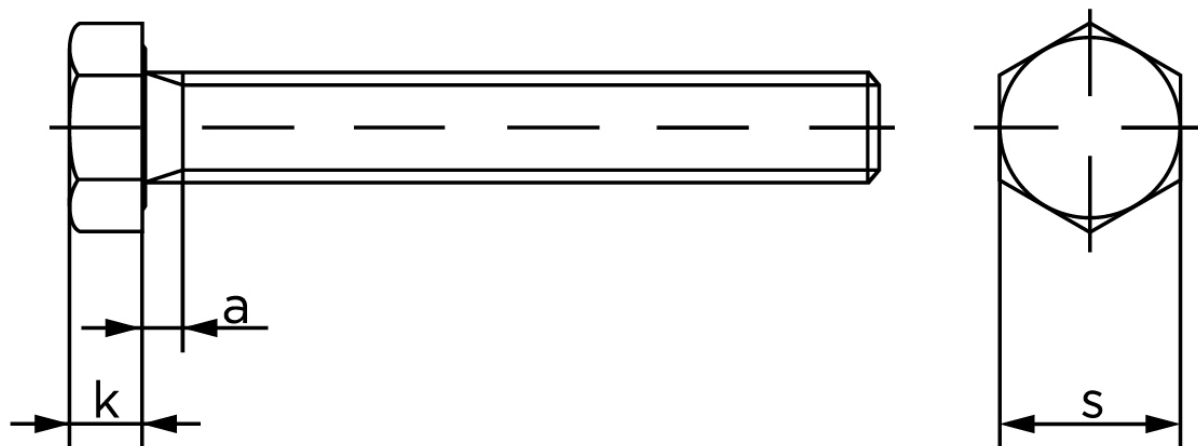

## Sætskrue DIN 933 Ubehandlet Stål Kl. 8.8 M20x80 (25 Stk)

SKU: 009338000200080

GTIN:

Norm	DIN 933
Dimensions	20
SISO/DIN	30
k	12,5
a <sup>max.</sup>	7,5

Bemærk disse data er vejlede, og informationerne skal anses som vejledende, Bolte.dk stiller ingen garanti eller kan stilles til ansvar for overstående datatabel. Er du i tvivl så kontakt os på 75154999.