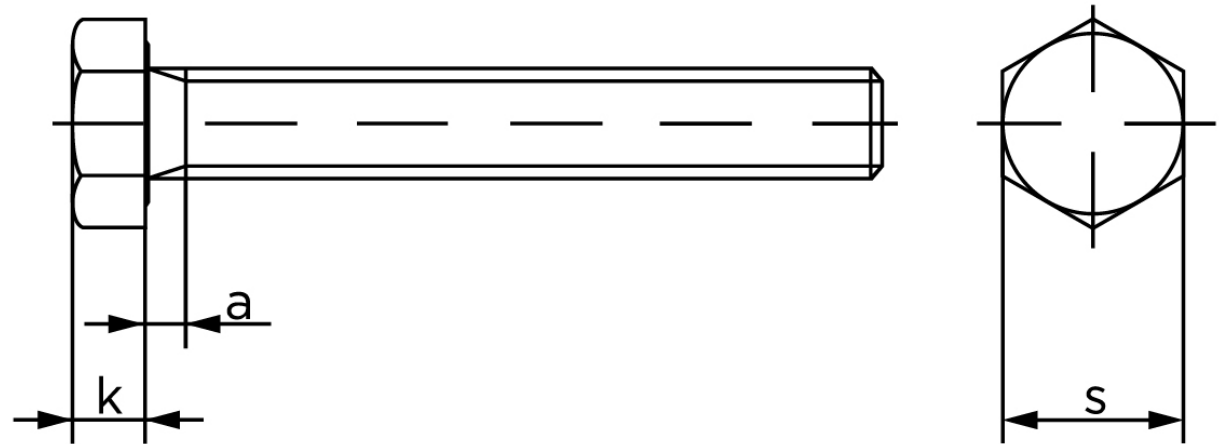

Sætskrue DIN 933 Ubehandlet Stål 5.6 M20x90

SKU: 009335140200090

GTIN:

Norm	DIN 933
Dimensions	20
SISO/DIN	30
k	12,5
a ^{max.}	7,5

Bemærk disse data er vejlede, og informationerne skal anses som vejledende, Bolte.dk stiller ingen garanti eller kan stilles til ansvar for overstående datatabel. Er du i tvivl så kontakt os på 75154999.