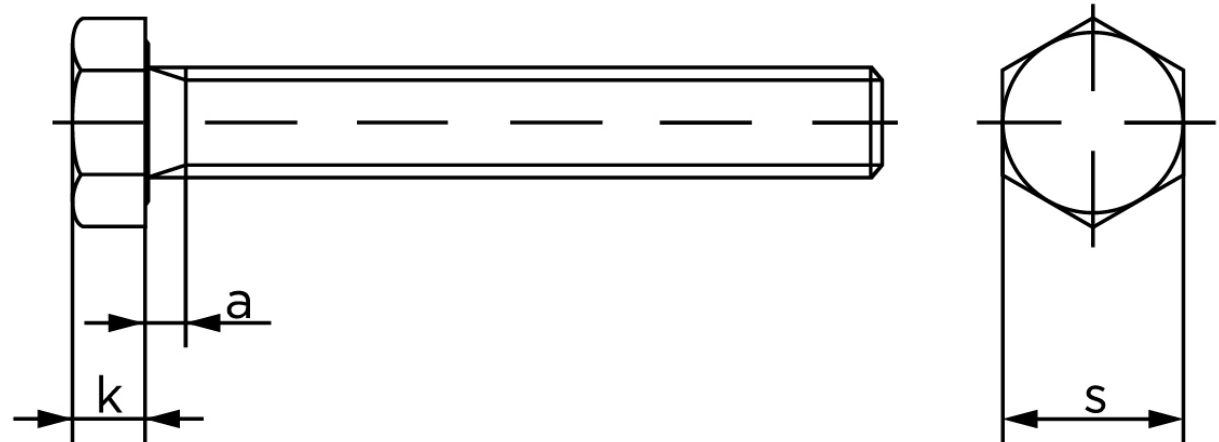

## Sætskrue DIN 933 Elforzinket Stål Kl. 8.8 M20x90 (25 Stk)

SKU: 009338100200090

GTIN:

Norm	DIN 933
Dimensions	20
SIso/DIN	30
k	12,5
a <sup>max.</sup>	7,5

Bemærk disse data er vejlede, og informationerne skal anses som vejledende, Bolte.dk stiller ingen garanti eller kan stilles til ansvar for overstående datatabel. Er du i tvivl så kontakt os på 75154999.