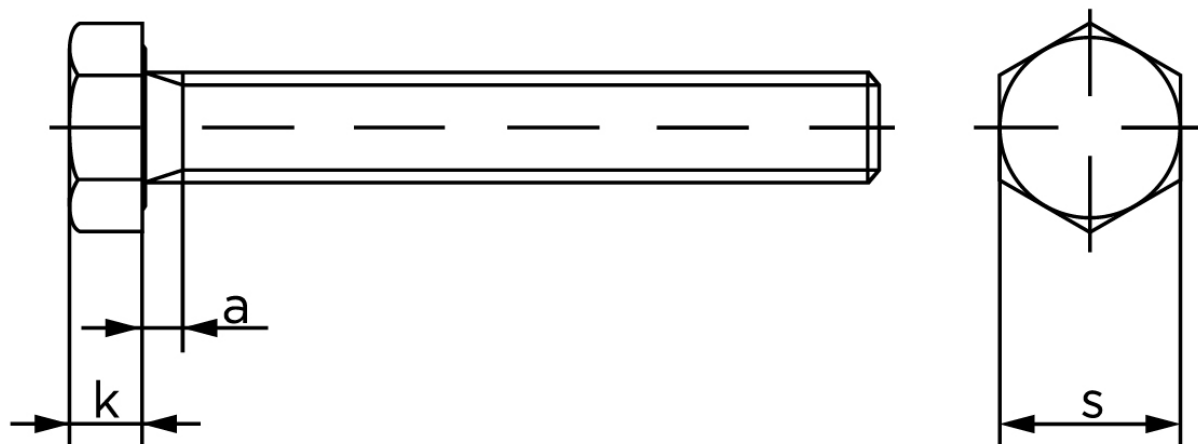

Sætskrue DIN 933 Ubehandlet Stål Kl. 8.8 M22x120 (10 Stk)

SKU: 009338000220120

GTIN:

Norm	DIN 933
Dimensions	22
ISO/DIN	34/32
k	14
a ^{max.}	7,5

Bemærk disse data er vejlede, og informationerne skal anses som vejledende, Bolte.dk stiller ingen garanti eller kan stilles til ansvar for overstående datatabel. Er du i tvivl så kontakt os på 75154999.