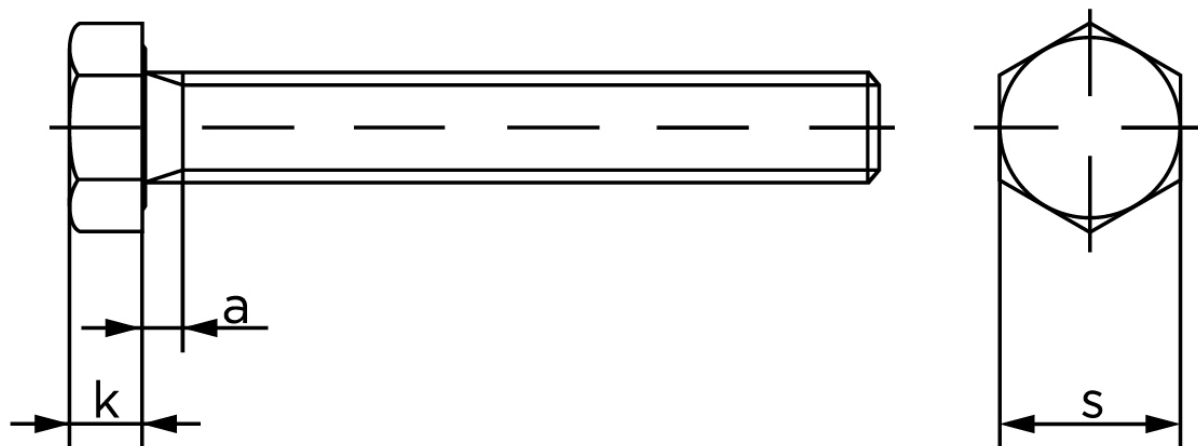

BOLTE

KVALITETSSKRUER OG -BOLTE PÅ NETTET

Sætskrue DIN 933 Elforzinket (A2F) Stål Kl. 10.9 M24x120 (10 Stk)

SKU: 009331100240120

GTIN:

Norm	DIN 933
Dimensions	24
S _{ISO/DIN}	36
k	15
a ^{max.}	9

Bemærk disse data er vejlede, og informationerne skal anses som vejledende, Bolte.dk stiller ingen garanti eller kan stilles til ansvar for overstående datatabel. Er du i tvivl så kontakt os på 75154999.