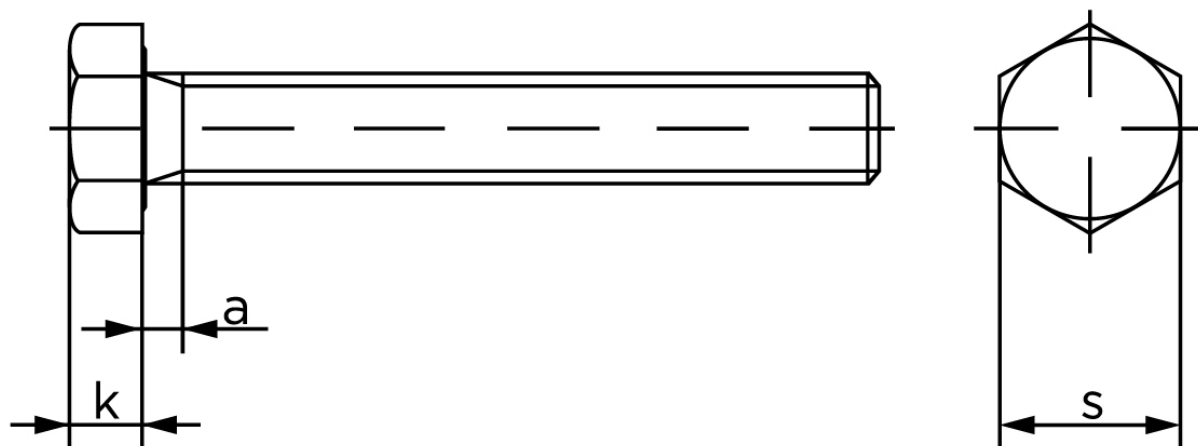

## Sætskrue DIN 933 Rustfri A2-70 M24x130 (1 Stk)

SKU: 009339200240130

GTIN:

Norm	DIN 933
Dimensions	24
S <sub>ISO/DIN</sub>	36
k	15
a <sup>max.</sup>	9

Bemærk disse data er vejlede, og informationerne skal anses som vejledende, Bolte.dk stiller ingen garanti eller kan stilles til ansvar for overstående datatabel. Er du i tvivl så kontakt os på 75154999.