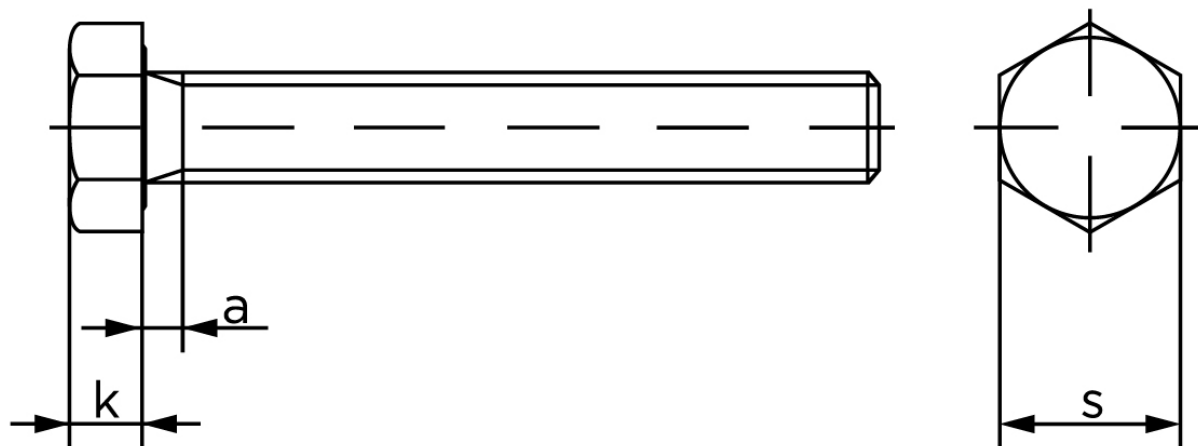

## Sætskrue DIN 933 Ubehandlet Stål Kl. 8.8 M24x140 (1 Stk)

SKU: 009338000240140

GTIN:

Norm	DIN 933
Dimensions	24
S <sub>ISO/DIN</sub>	36
k	15
a <sup>max.</sup>	9

Bemærk disse data er vejlede, og informationerne skal anses som vejledende, Bolte.dk stiller ingen garanti eller kan stilles til ansvar for overstående datatabel. Er du i tvivl så kontakt os på 75154999.