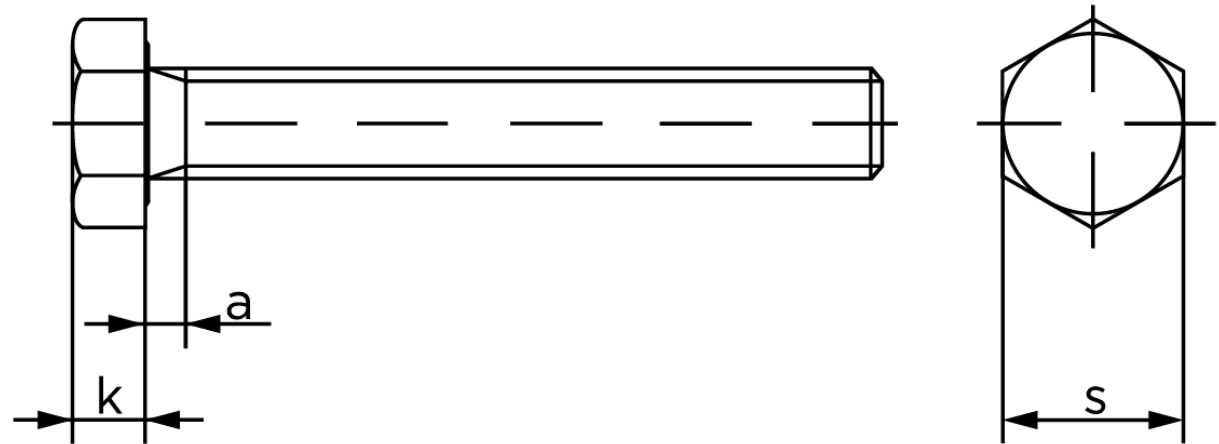

## Sætskrue DIN 933 Stål A197-B7 M24x160

SKU: 009338100240160-B7

GTIN:

Norm	DIN 933
Dimensions	24
S <sub>ISO/DIN</sub>	36
k	15
a <sup>max.</sup>	9

Bemærk disse data er vejlede, og informationerne skal anses som vejledende, Bolte.dk stiller ingen garanti eller kan stilles til ansvar for overstående datatabel. Er du i tvivl så kontakt os på 75154999.