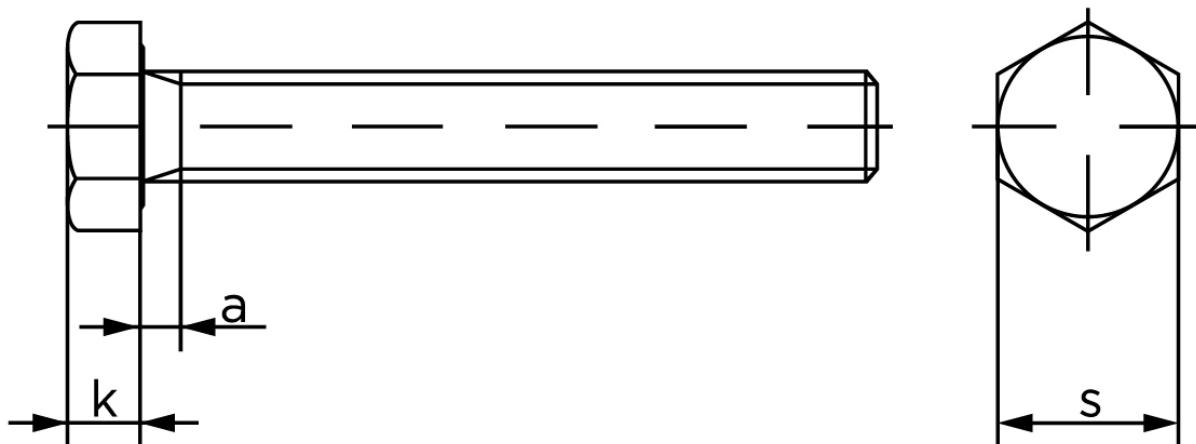

Sætskrue DIN 933 Super Duplex M24x170

SKU: 009338100240170-SD

GTIN:

Norm	DIN 933
Dimensions	24
S _{ISO/DIN}	36
k	15
a ^{max.}	9

Bemærk disse data er vejlede, og informationerne skal anses som vejledende, Bolte.dk stiller ingen garanti eller kan stilles til ansvar for overstående datatabel. Er du i tvivl så kontakt os på 75154999.