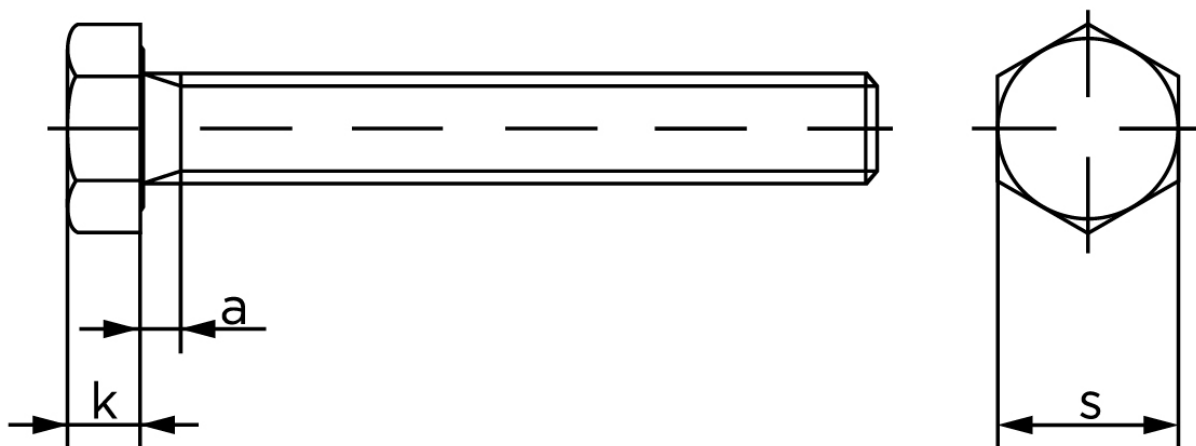

Sætskrue DIN 933 Duplex M24x250

SKU: 009338100240250-S

GTIN:

Norm	DIN 933
Dimensions	24
S _{ISO/DIN}	36
k	15
a ^{max.}	9

Bemærk disse data er vejlede, og informationerne skal anses som vejledende, Bolte.dk stiller ingen garanti eller kan stilles til ansvar for overstående datatabel. Er du i tvivl så kontakt os på 75154999.