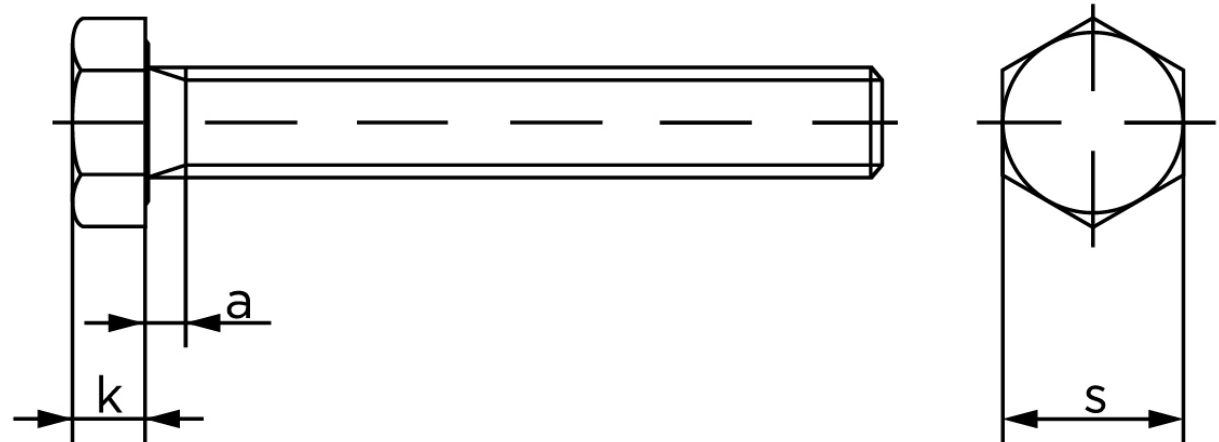

Sætskrue DIN 933 Zinkflake Behandlet (flZn/TL 480h) Stål Kl. 8.8 M24x45 (25 Stk)

SKU: 009333530240045

GTIN:

Norm	DIN 933
Dimensions	24
S _{ISO/DIN}	36
k	15
a ^{max.}	9

Bemærk disse data er vejlede, og informationerne skal anses som vejledende, Bolte.dk stiller ingen garanti eller kan stilles til ansvar for overstående datatabel. Er du i tvivl så kontakt os på 75154999.