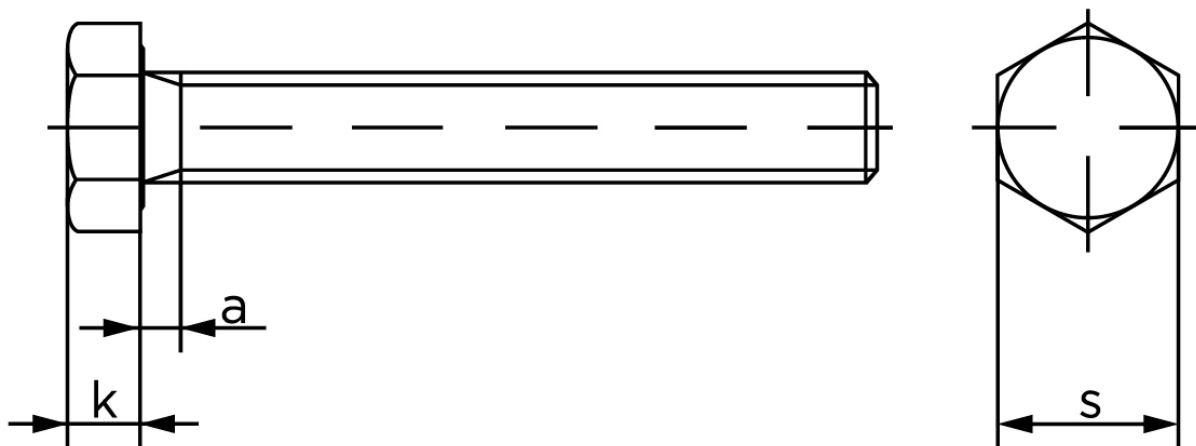

BOLTE

KVALITETSSKRUER OG -BOLTE PÅ NETTET

Sætskrue DIN 933 Varmforzinket Stål Kl. 8.8 M24x50 (25 Stk)

SKU: 009338200240050

GTIN:

Norm	DIN 933
Dimensions	24
S _{ISO/DIN}	36
k	15
a ^{max.}	9

Bemærk disse data er vejlede, og informationerne skal anses som vejledende, Bolte.dk stiller ingen garanti eller kan stilles til ansvar for overstående datatabel. Er du i tvivl så kontakt os på 75154999.