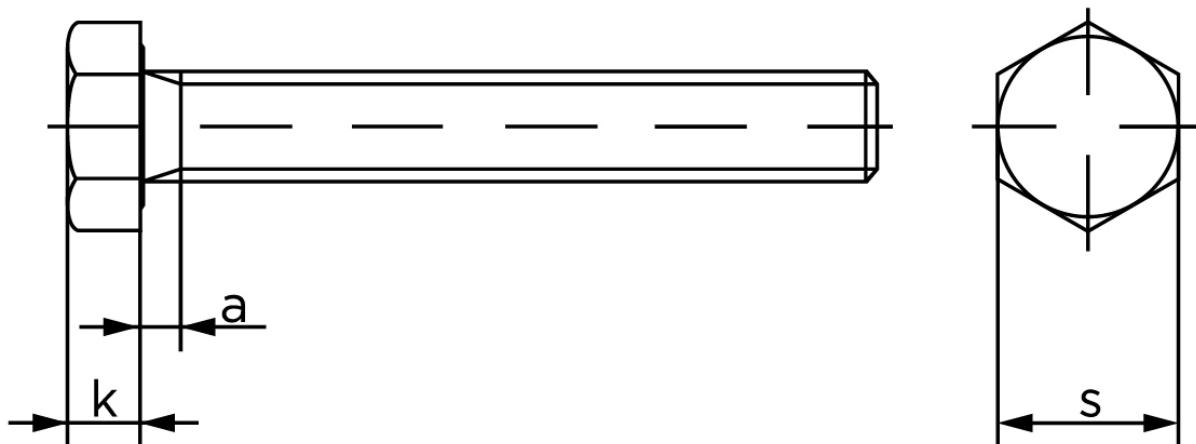

Sætskrue DIN 933 Gulforzinket Stål 8.8 M24x65

SKU: 009338600240065

GTIN:

Norm	DIN 933
Dimensions	24
S _{ISO/DIN}	36
k	15
a ^{max.}	9

Bemærk disse data er vejlede, og informationerne skal anses som vejledende, Bolte.dk stiller ingen garanti eller kan stilles til ansvar for overstående datatabel. Er du i tvivl så kontakt os på 75154999.