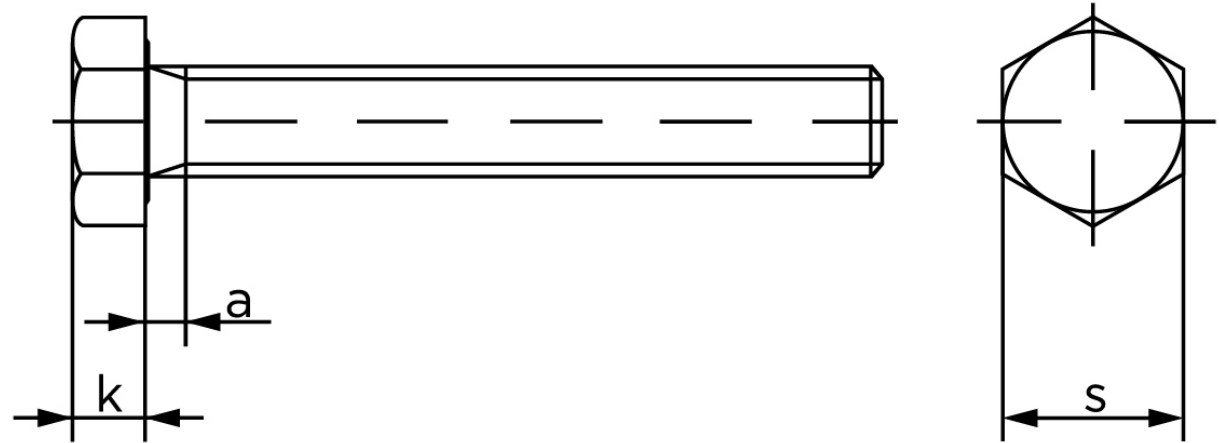

Sætskrue DIN 933 Ubehandlet Stål Kl. 10.9 M27x100 (10 Stk)

SKU: 009331000270100

GTIN:

Norm	DIN 933
Dimensions	27
S _{ISO/DIN}	41
k	17
a ^{max.}	9

Bemærk disse data er vejlede, og informationerne skal anses som vejledende, Bolte.dk stiller ingen garanti eller kan stilles til ansvar for overstående datatabel. Er du i tvivl så kontakt os på 75154999.