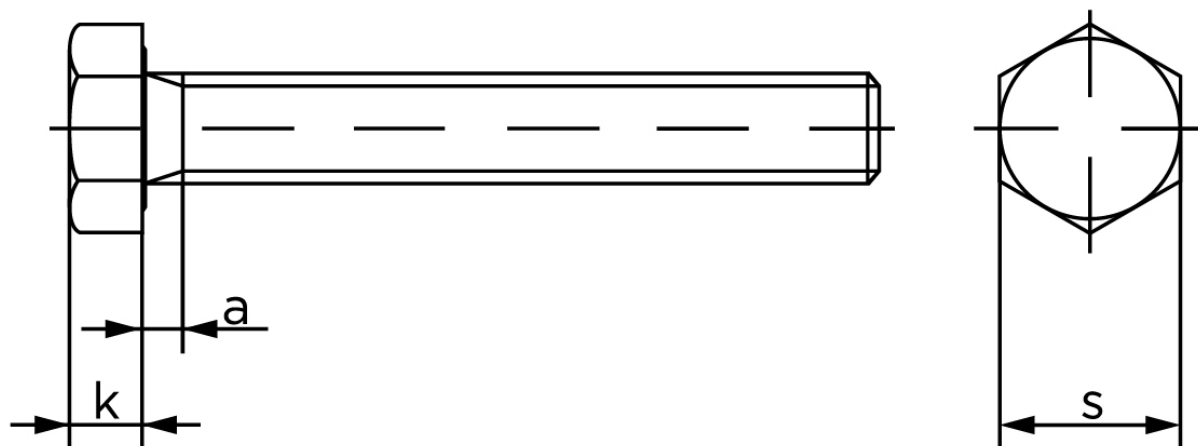

Sætskrue DIN 933 Stål A320-L7M M27x100

SKU: 009338100270100-L7M

GTIN:

Norm	DIN 933
Dimensions	27
SISO/DIN	41
k	17
a ^{max.}	9

Bemærk disse data er vejlede, og informationerne skal anses som vejledende, Bolte.dk stiller ingen garanti eller kan stilles til ansvar for overstående datatabel. Er du i tvivl så kontakt os på 75154999.