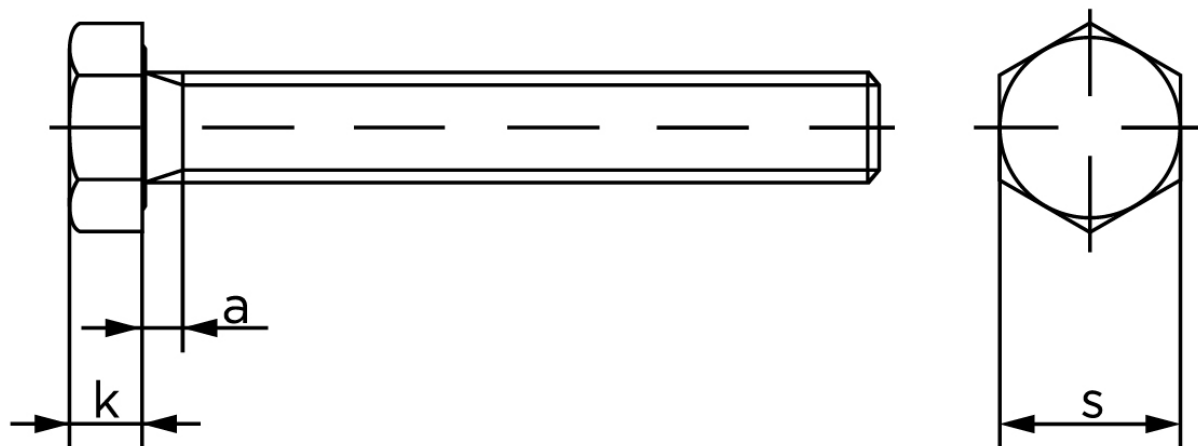

## Sætskrue DIN 933 Rustfri-Syrefast A4-70 M27x120\* (1 Stk)

SKU: 009339400270120

GTIN:

Norm	DIN 933
Dimensions	27
S <sub>ISO/DIN</sub>	41
k	17
a <sup>max.</sup>	9

Bemærk disse data er vejlede, og informationerne skal anses som vejledende, Bolte.dk stiller ingen garanti eller kan stilles til ansvar for overstående datatabel. Er du i tvivl så kontakt os på 75154999.