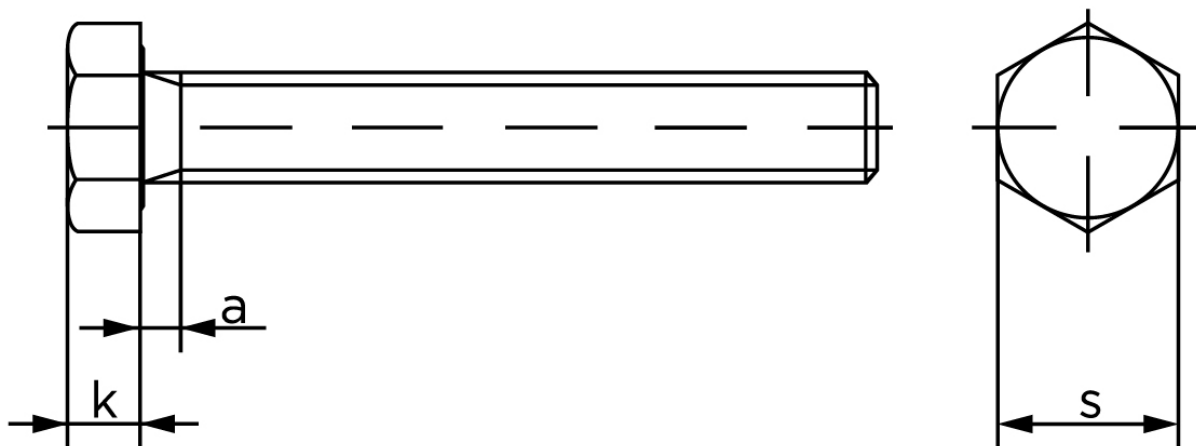

Sætskrue DIN 933 Elforzinket Stål Kl. 8.8 M27x130 (1 Stk)

SKU: 009338100270130

GTIN:

Norm	DIN 933
Dimensions	27
S _{ISO/DIN}	41
k	17
a ^{max.}	9

Bemærk disse data er vejlede, og informationerne skal anses som vejledende, Bolte.dk stiller ingen garanti eller kan stilles til ansvar for overstående datatabel. Er du i tvivl så kontakt os på 75154999.