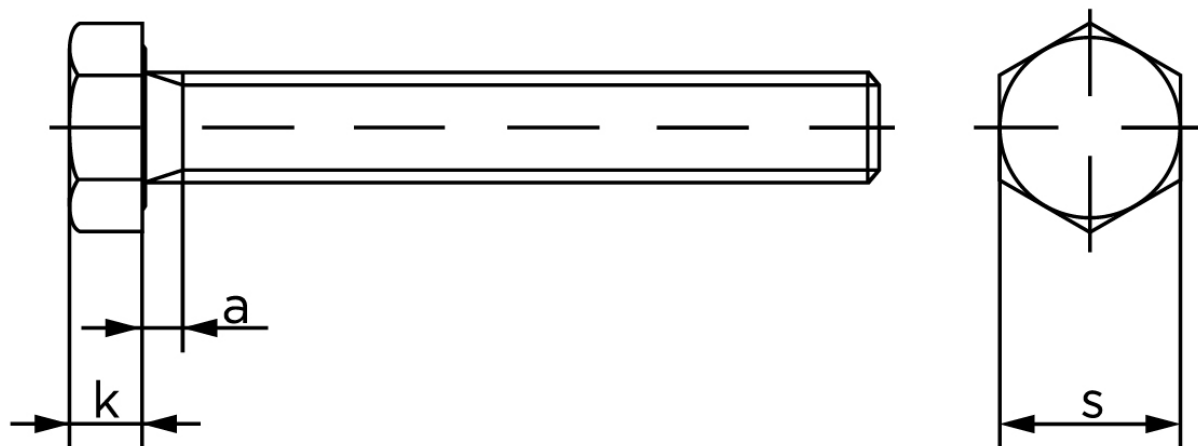

Sætskrue DIN 933 Rustfri-Syrefast A4-70 M27x50* (1 Stk)

SKU: 009339400270050

GTIN:

Norm	DIN 933
Dimensions	27
S _{ISO/DIN}	41
k	17
a ^{max.}	9

Bemærk disse data er vejlede, og informationerne skal anses som vejledende, Bolte.dk stiller ingen garanti eller kan stilles til ansvar for overstående datatabel. Er du i tvivl så kontakt os på 75154999.